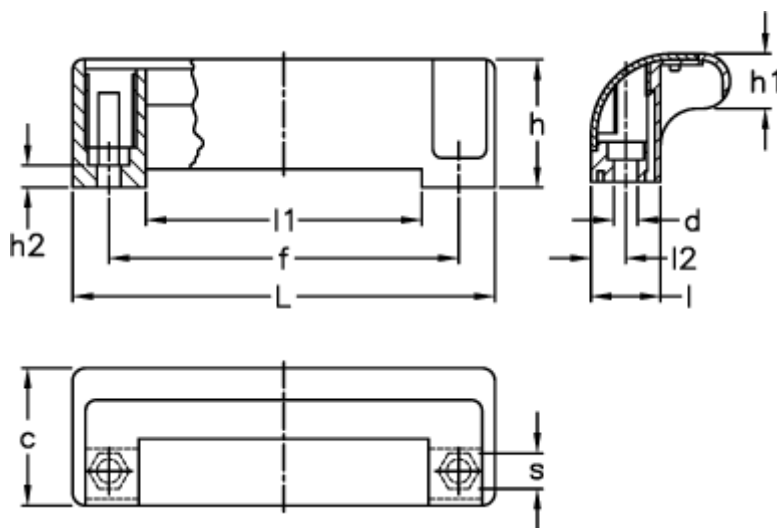

Varenummer: 2304138516
Beskrivelse: E+G Gribeliste
M.990/115 EH-6 sort/rød

Mål

$c = 37.5$	$l_1 = 75.5$
$d = 6.5$	$l_2 = 9.5$
$f = 95,5 \pm 0,5$	$s = 10$
$h = 35$	
$h_1 = 15$	
$h_2 = 6$	
$l = 19$	
$L = 115$	